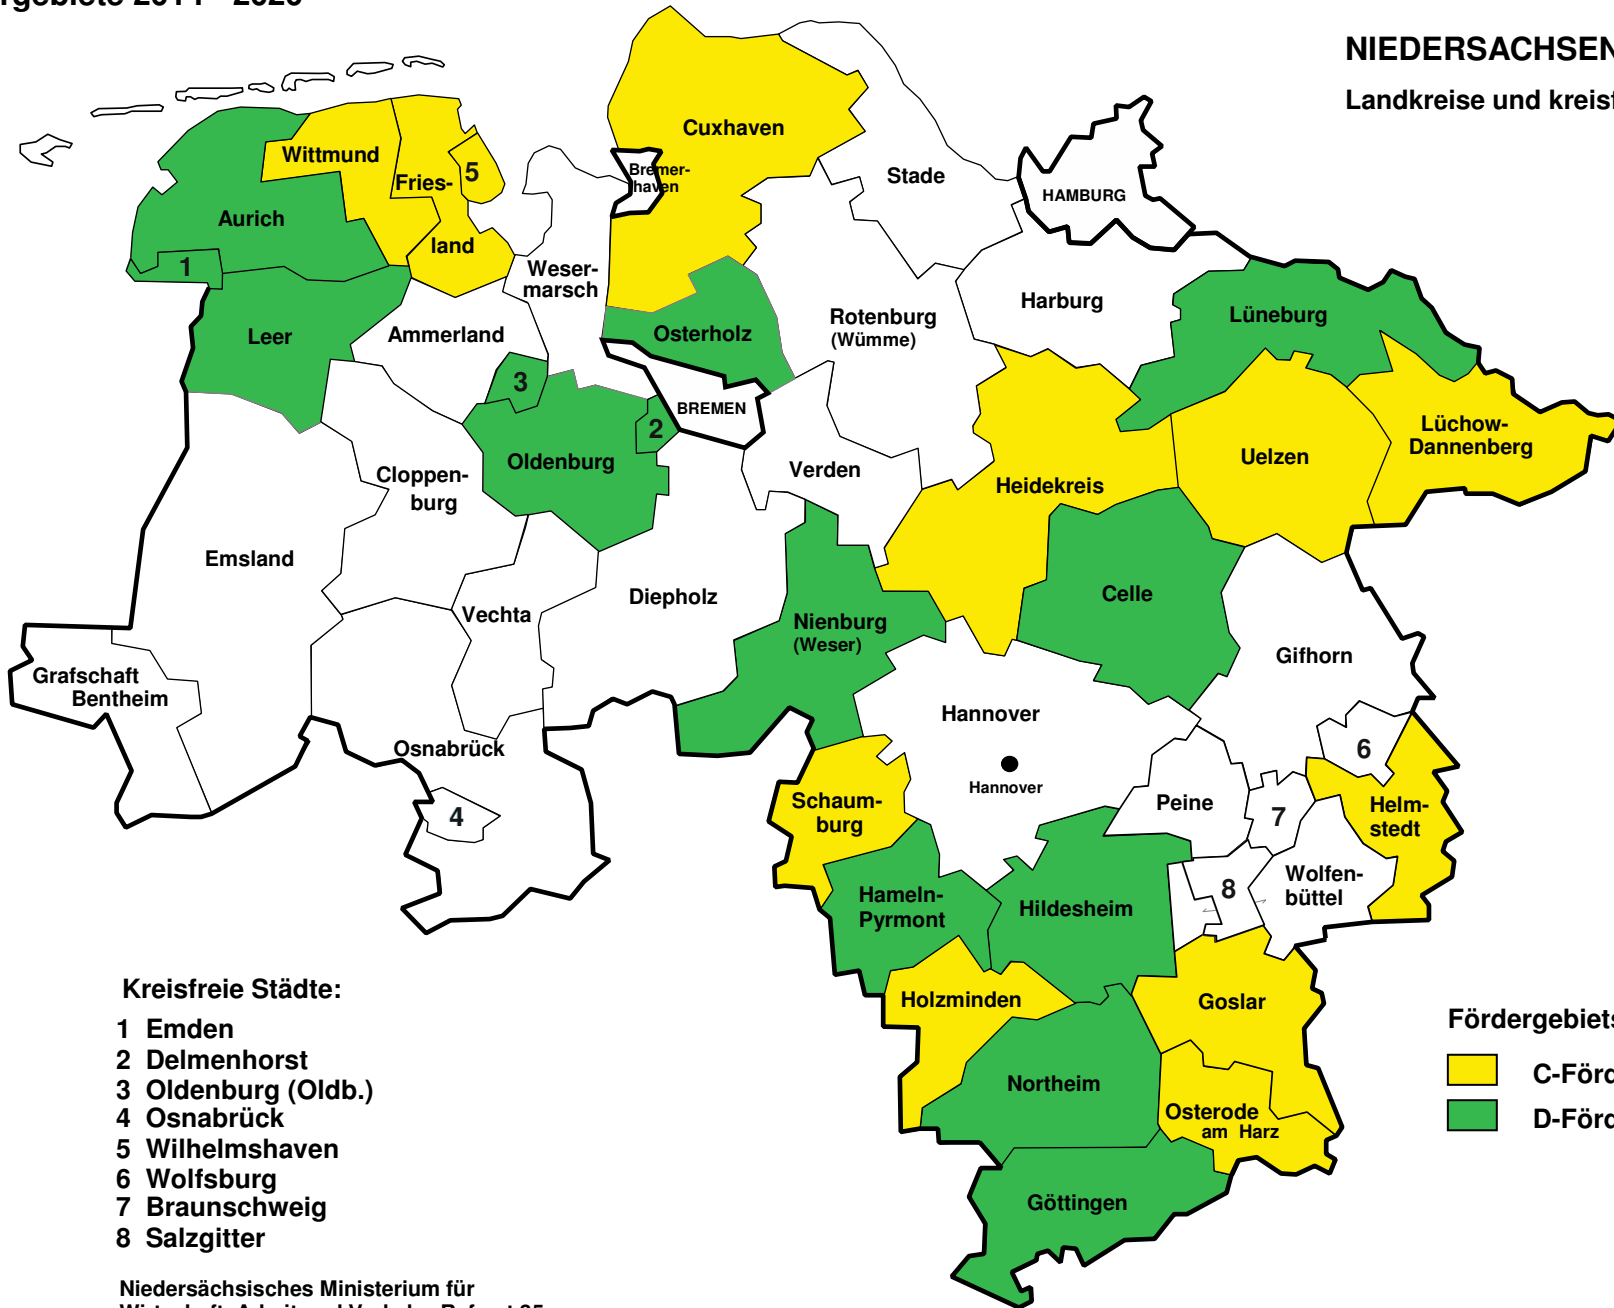

GRW-Fördergebiete 2014 - 2020

NIEDERSACHSEN

Landkreise und kreisfreie Städte

Kreisfreie Städte:

- 1 Emden
- 2 Delmenhorst
- 3 Oldenburg (Oldb.)
- 4 Osnabrück
- 5 Wilhelmshaven
- 6 Wolfsburg
- 7 Braunschweig
- 8 Salzgitter

Niedersächsisches Ministerium für
Wirtschaft, Arbeit und Verkehr, Referat 35

Fördergebietskategorie:

-  C-Fördergebiet
-  D-Fördergebiet