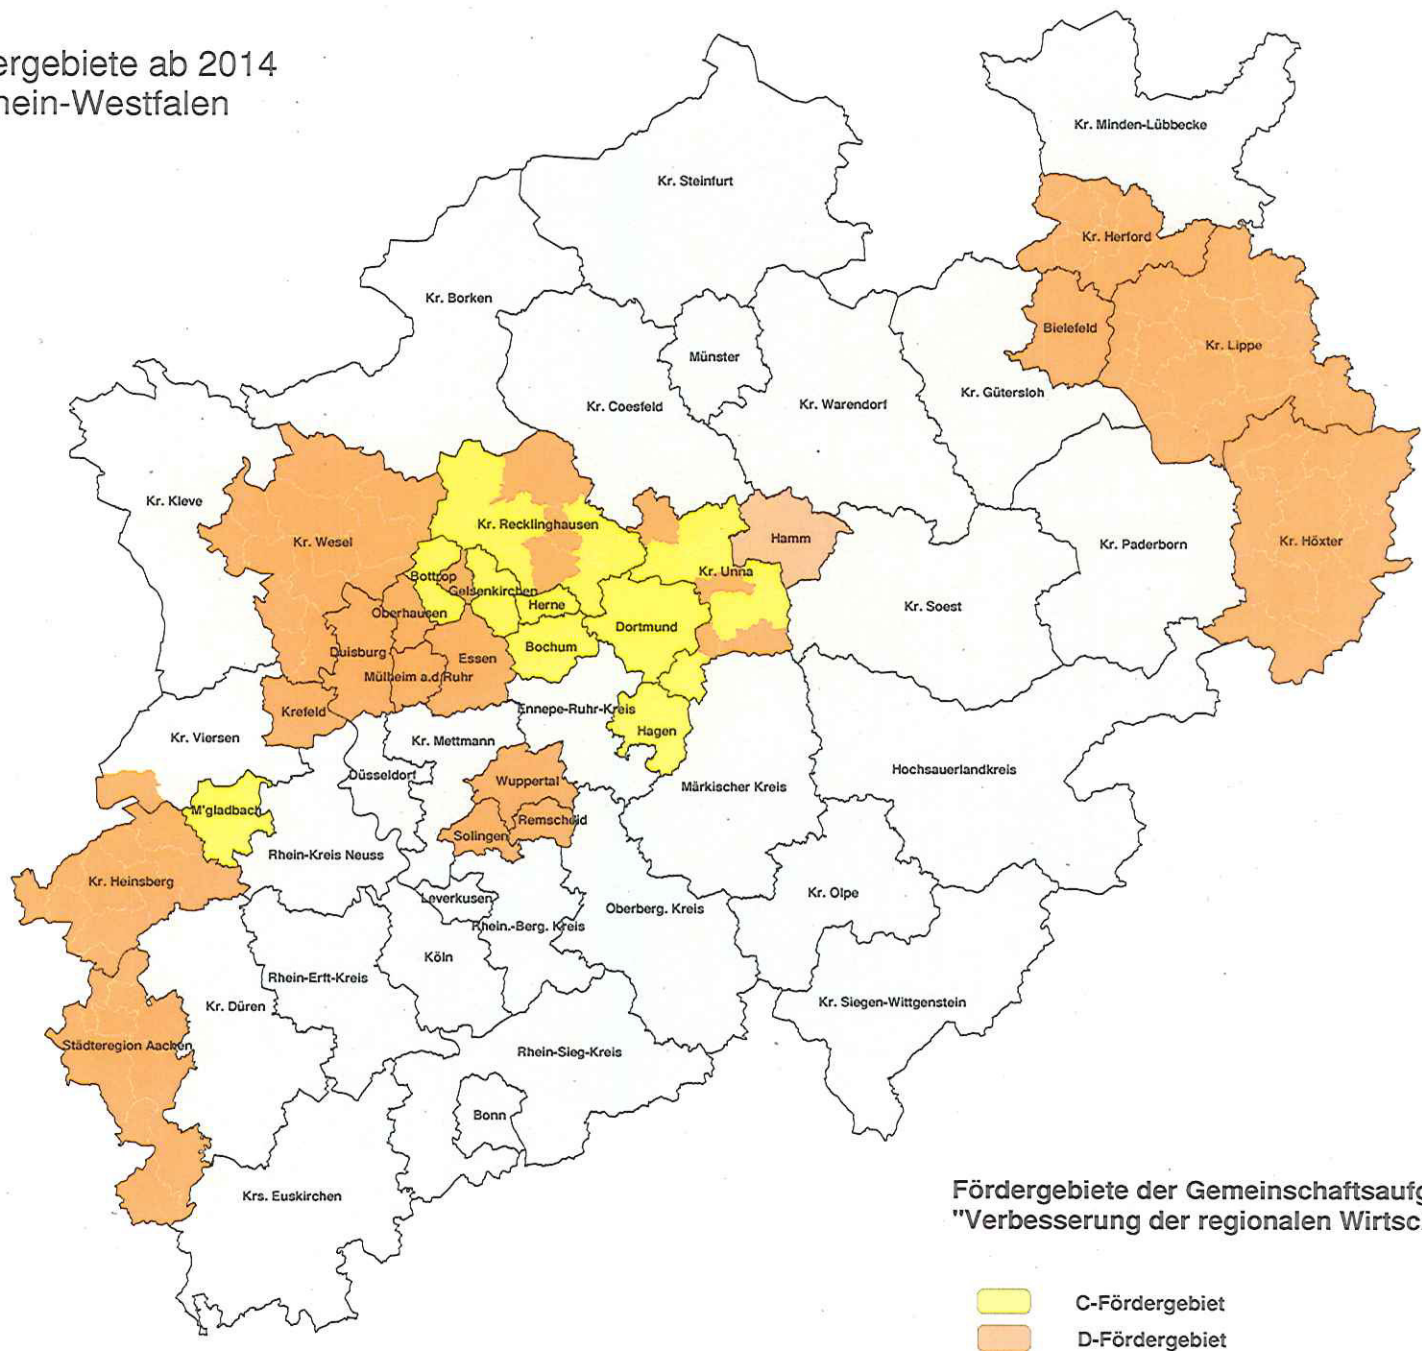

GRW-Fördergebiete ab 2014 in Nordrhein-Westfalen

Fördergebiete der Gemeinschaftsaufgabe
"Verbesserung der regionalen Wirtschaftsstruktur"

- C-Fördergebiet
- D-Fördergebiet